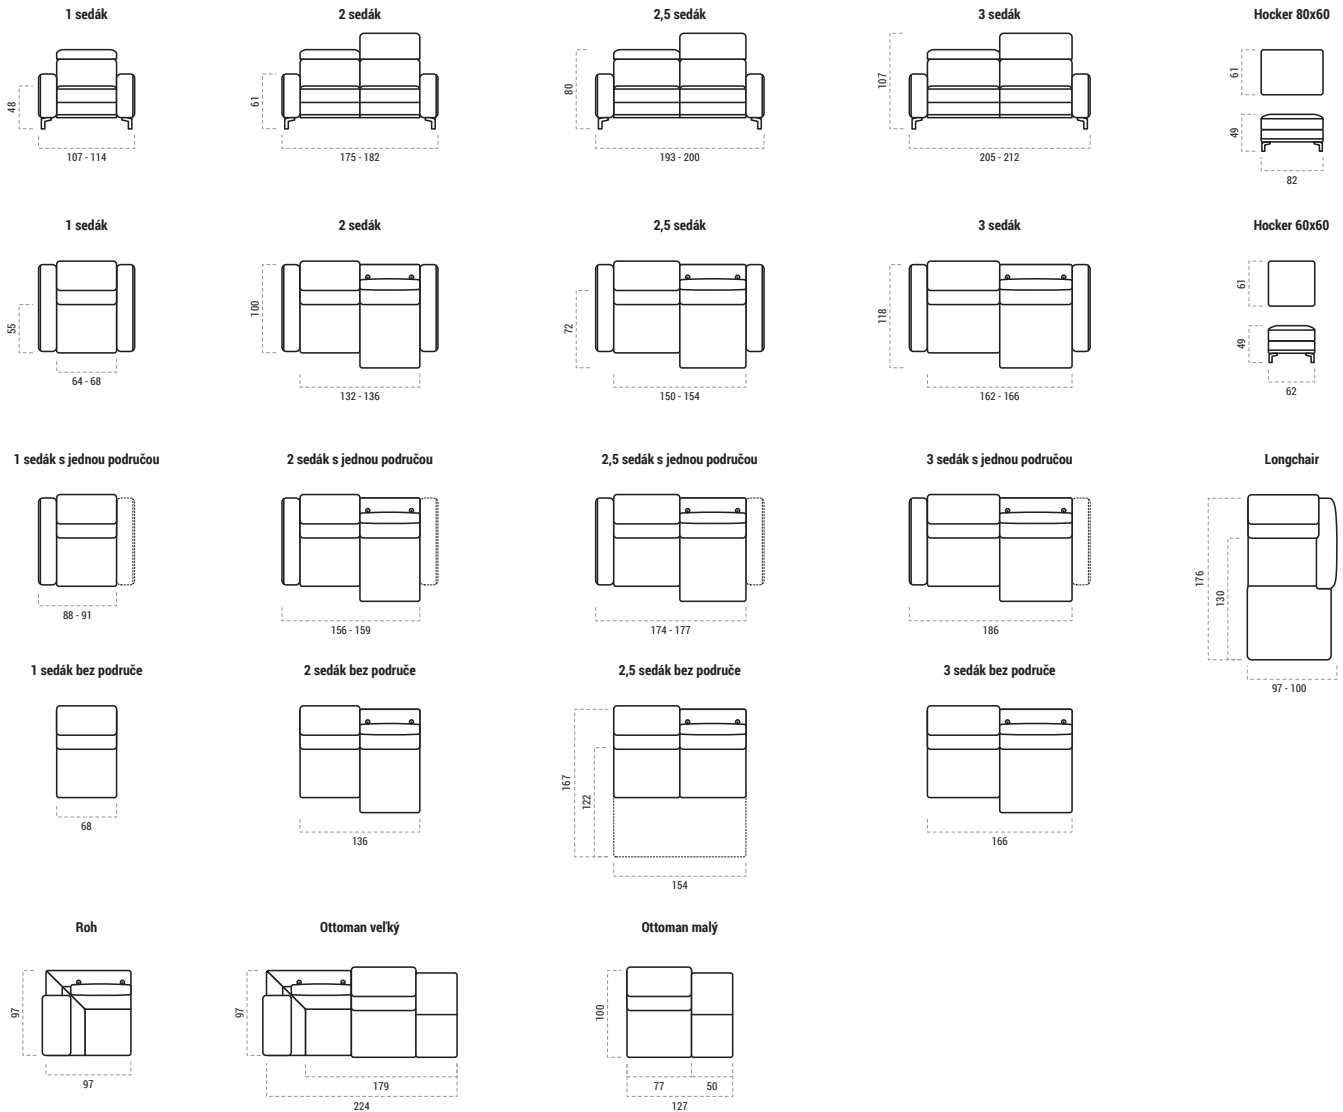

Flexibilné riešenie

Vyskladajte si novú sedačku presne podľa svojich predstáv a potrieb. Od intímnej dvojpohovky až po veľkorysú rodinnú hniezdo v tvare písmena U – množstvo rôznych segmentov a možností ich usporiadania dávajú príležitosť nový Dover maximálne personalizovať.

Materiály

Výber potahových materiálov je široký. Vzhľad pohovky totiž neurčuje len tvar, ale aj čalúnenie. Preto je k dispozícii množstvo textílií rôznych farieb. Uprednostňujete kožu? Vybrať si môžete aj z viacerých odtieňov a typov kože. To vám umožní dať vašej sedačke nezameniteľný štýl.