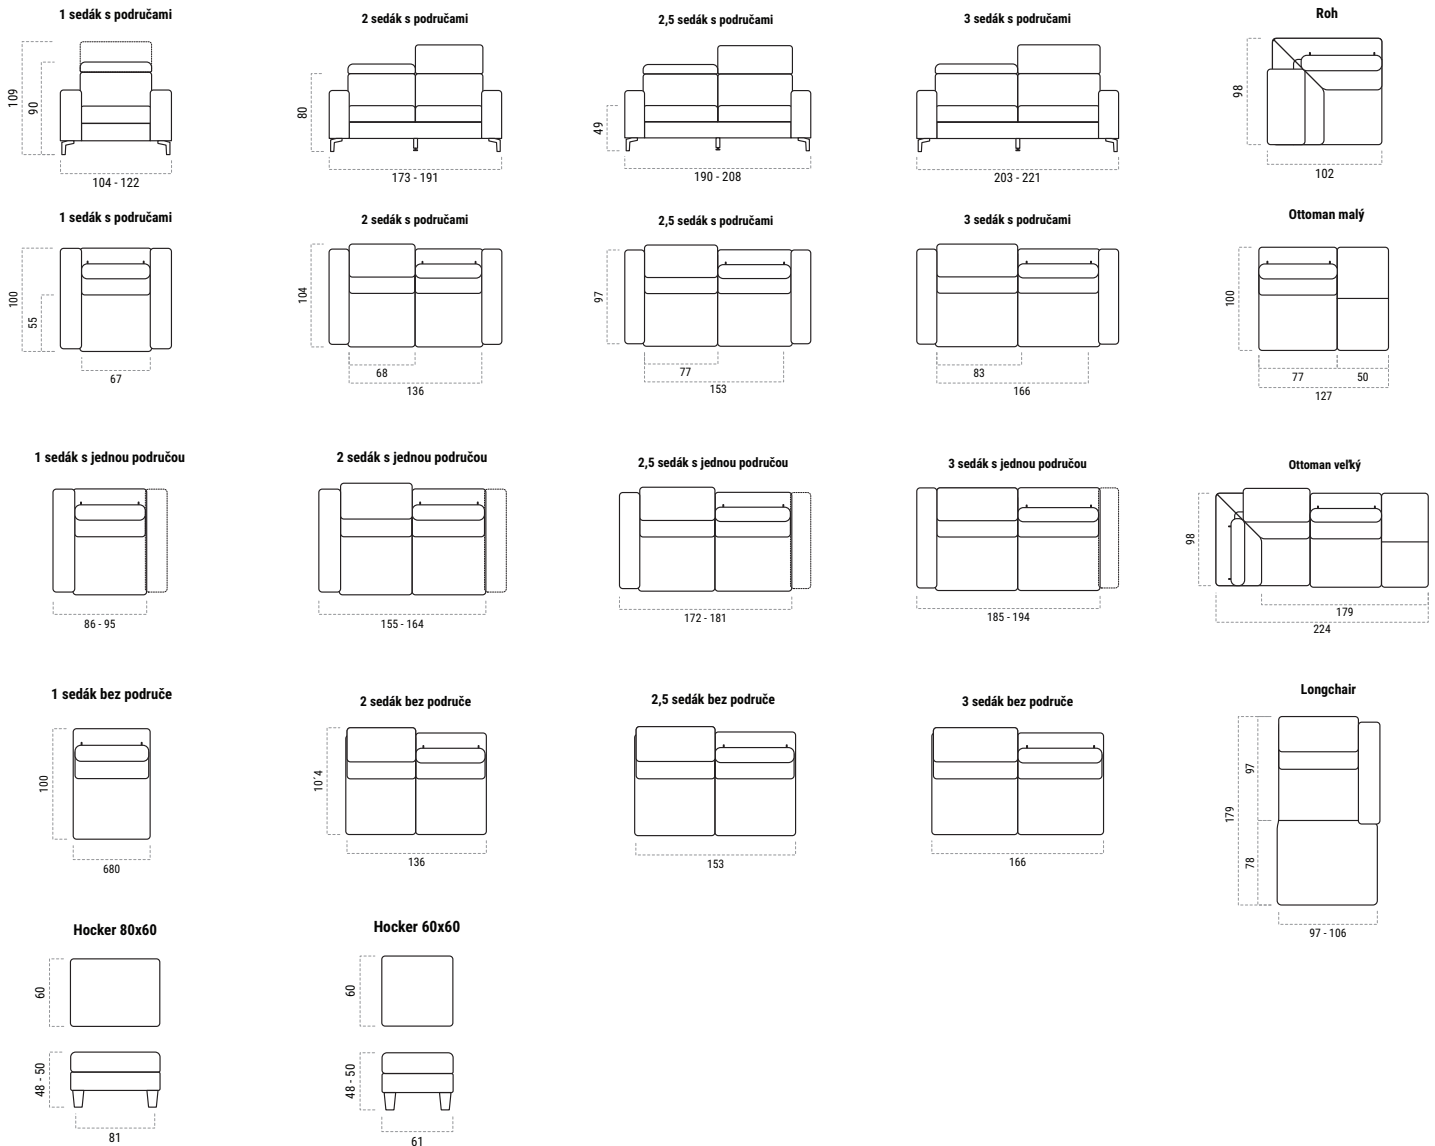

Flexibilné riešenie

Vyskladajte si novú sedačku presne podľa svojich predstáv a potrieb. Od intímnej dvojposchovky až po veľkorysú rodinnú hniezdo v tvare písmena U – množstvo rôznych segmentov a nekonečné možnosti ich usporiadania dávajú príležitosť novú Infinity maximálne personalizovať.