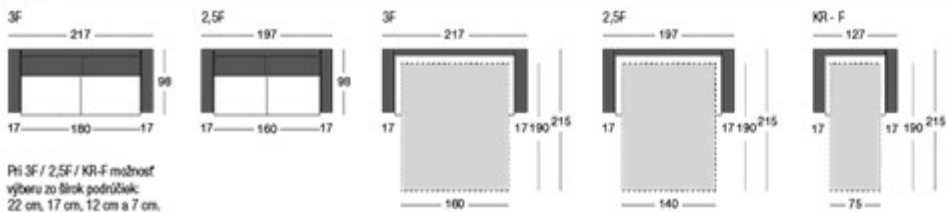

/LOTA

Při 3F / 2,5F / KR-F možnost
výberu ze šířek podříšek:
22 cm, 17 cm, 12 cm a 7 cm.
(Nálevy sji se 17 cm podříškami)