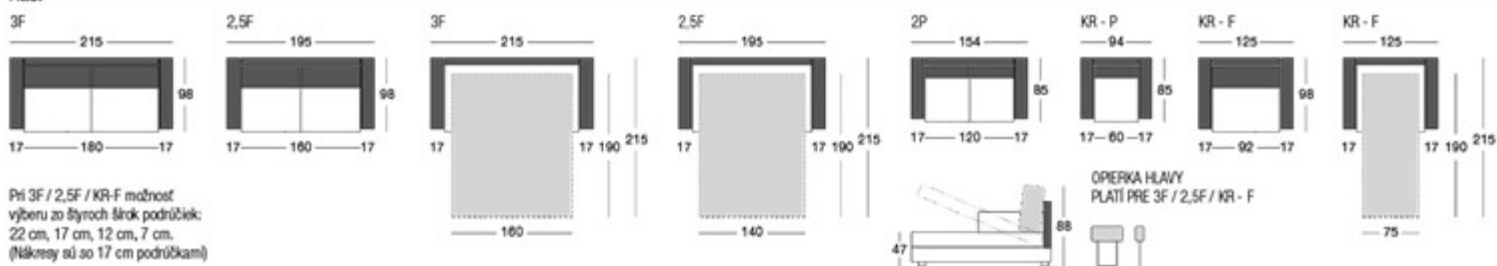

/ NINA

Pri 3F / 2,5F / KR-F možnosť výberu zo štyroch šírok područiek: 22 cm, 17 cm, 12 cm, 7 cm. (Nákresy sú so 17 cm područkami)