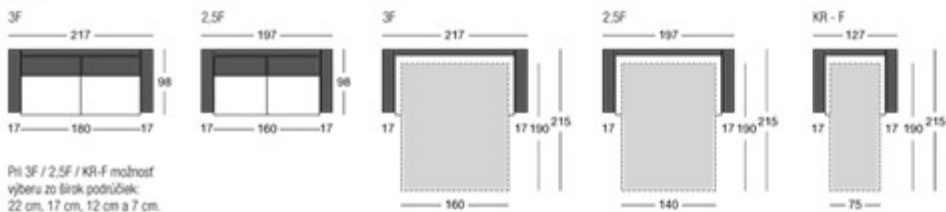

/TARA

Při 3F / 2.5F / KR-F možnost  
výběru ze šířek područek:  
22 cm, 17 cm, 12 cm a 7 cm.  
(Některé sá se 17 cm područkami)