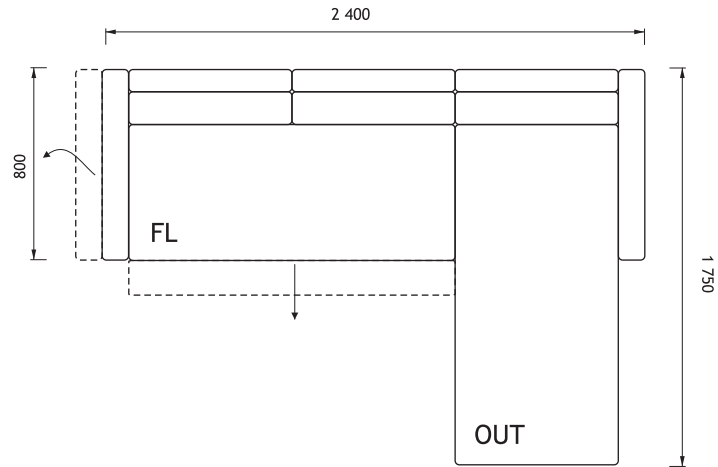

# alfa08

výška sedu: 430

šířka laketníka: 120

výška: 800

lož.plocha: 1 300 x 2 100