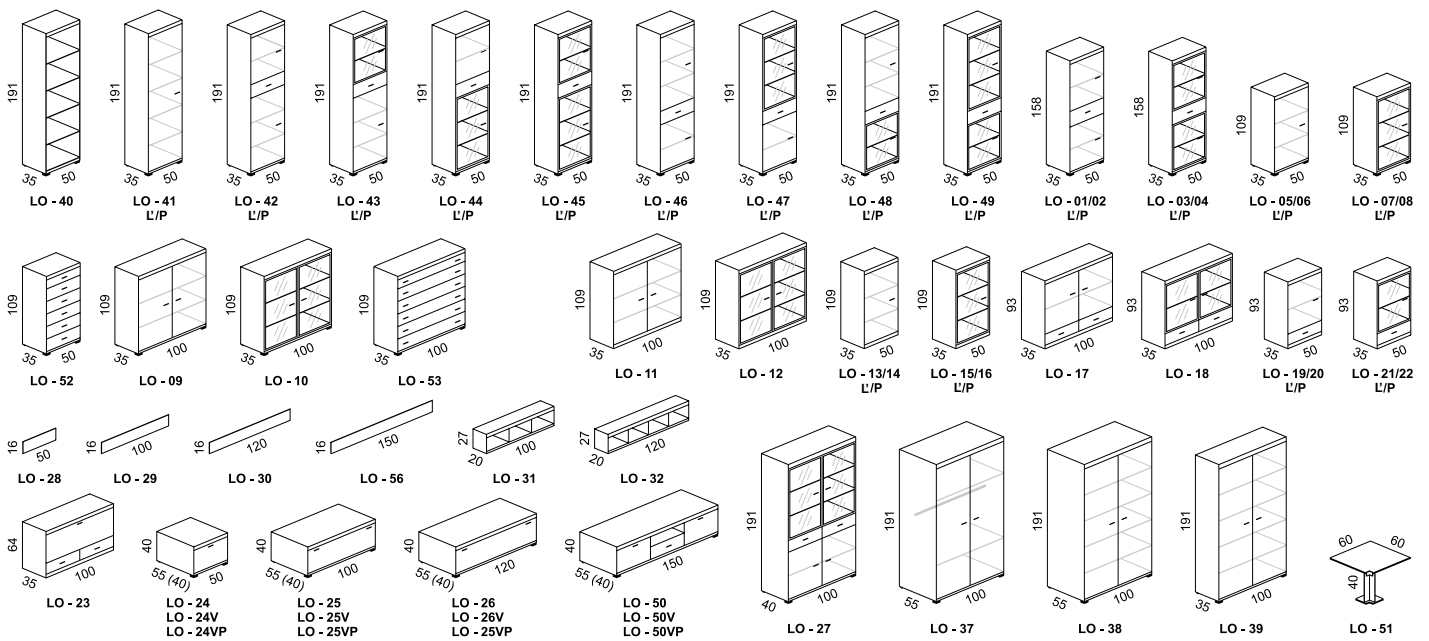

Charakteristickým znakom obývacjej steny LOLA je používanie okrasných lišt, hliníkových dvierok, úchytiak a doplnkov. Kvalitný design dopĺňajú sivé kovové nožičky.

Lola

Spoločné prvky