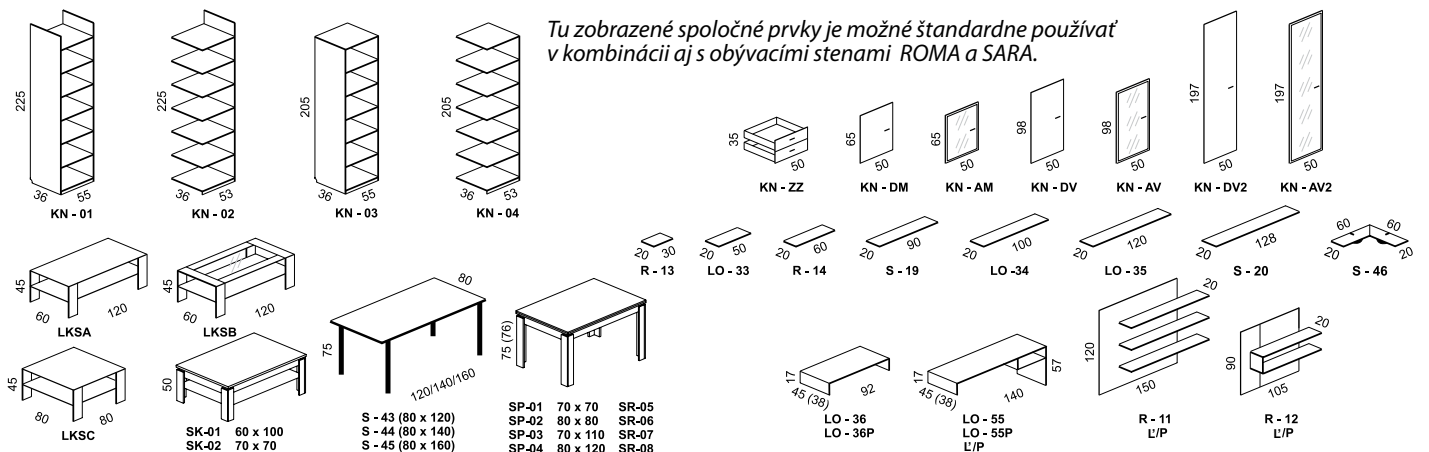

Spoločné prvky