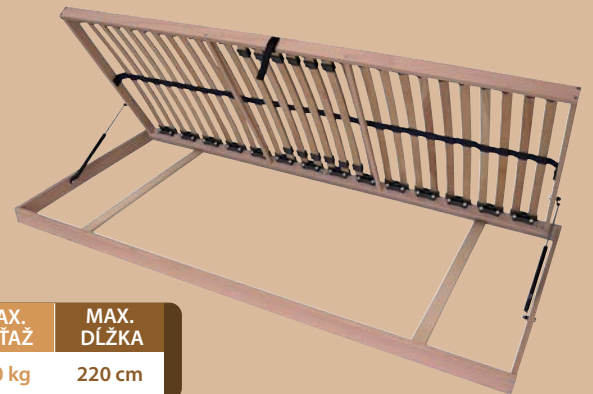

4. Double BVP T6

VÝŠKA	MAX. ZATAŽ	MAX. DĹŽKA
7 cm	120 kg	220 cm

Rošt výklopný z boku s piestovým mechanizmom s predpäťmi lamelami v kaučukových púzdrach so stredovým popruhom s možnosťou nastavenia tvrdosti 6-tich lamiel v strede umožňujúci prístup do úložného priestoru.

Rošty a matrace

Výrazné cenové zvýhodnenie dosiahnete použitím pevne zabudovaného integrovaného výklopného roštu s piestovým mechanizmom do postelí NOVA a VERA v spojení s odporúčanými druhmi matracov Tribyt Latex Zone a Tribyt Visco comfort