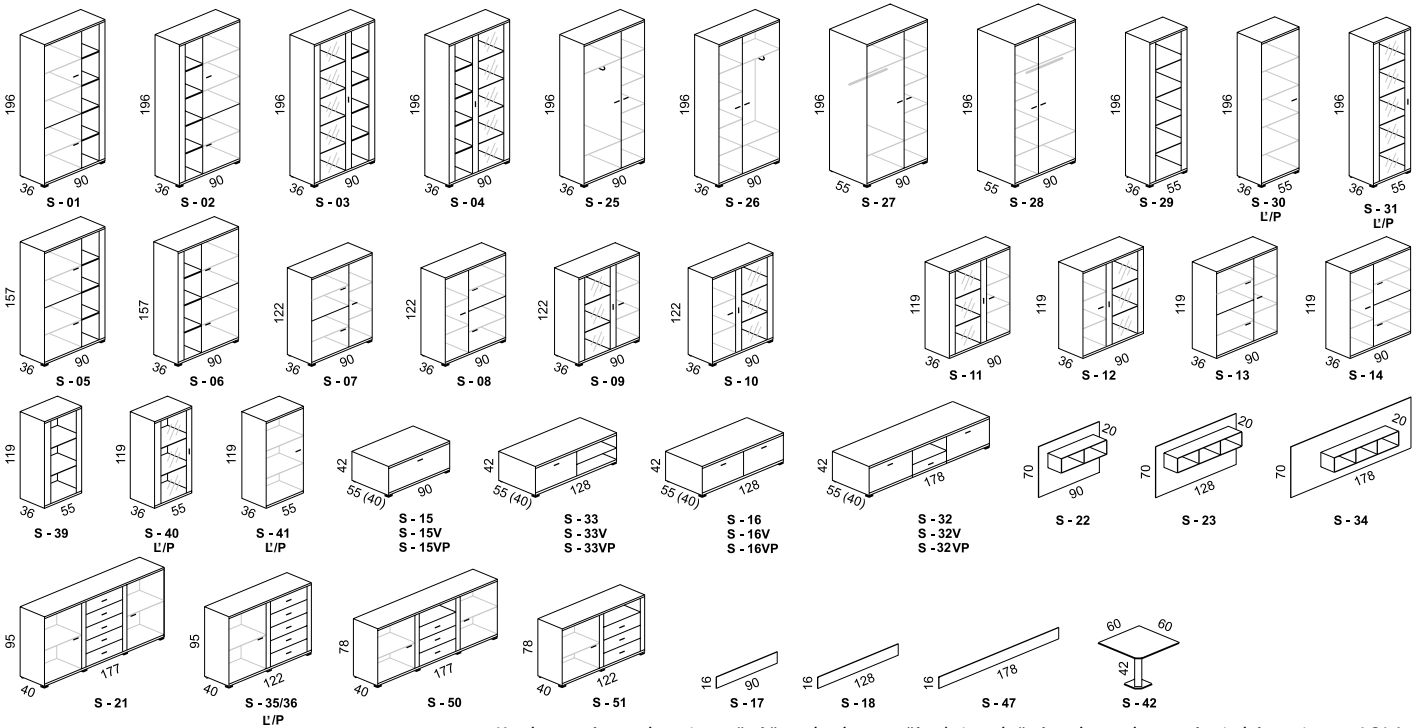

Sara

K zobrazeným prvkom je možné štandardne používať aj spoločné prvky vyobrazené pri obývačej stene LOLA.

Materiálovým základom obývacích zostáv je laminovaná doska v kombinácii hrúbok 18 a 25 mm vo farebných prevedeniach buk, čerešňa, jelša, javor, woodline mocca, dub, biela, orech, wenge, woodline creme a dub bardolino. Exponované hrany sú chránené výlučne kvalitnou a odolnou ABS hranou hrúbky 2 a 0,5 mm. Zásuvky sú vedené pevnými bočnými plnovýsuvmi so samozatváracím systémom. Tovar je dodávaný v demonte. Všetky materiály použité pri výrobe sú testované a zdravotne nezávadné.