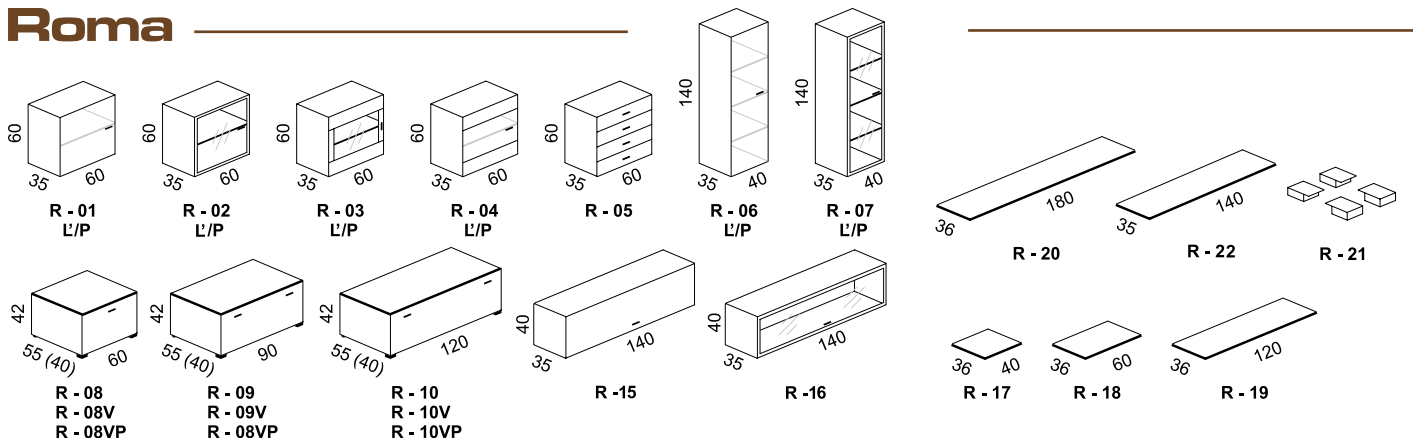

Jednoduchosť a ľahkosť moderných kubických tvarov je zosobnená v obývacej stene ROMA. Skladaním základného prvku štvorcového tvaru vedľa seba, pod seba, prípadne na zem s použitím doobjednaných nožičiek a krycích dosiek vytvárate ľubovoľné tvary, zostavy a variácie.

LOLA, ROMA a SARA svojím konštrukčným riešením a variabilitou s množstvom závesných skriniek a doplnkov dovoľujú zariadiť Vašu obývaciu izbu v duchu modernej doby podľa Vašich predstáv, možností a veľkostí priestoru. Kombinovaním predných plôch v odtieni slonová kosť s kontrastnými korpusmi vytvárate harmonický celok. Prijemnú večernú atmosféru môžu vylepšiť svetidlá doobjednané do zasklených vitrín.

Roma