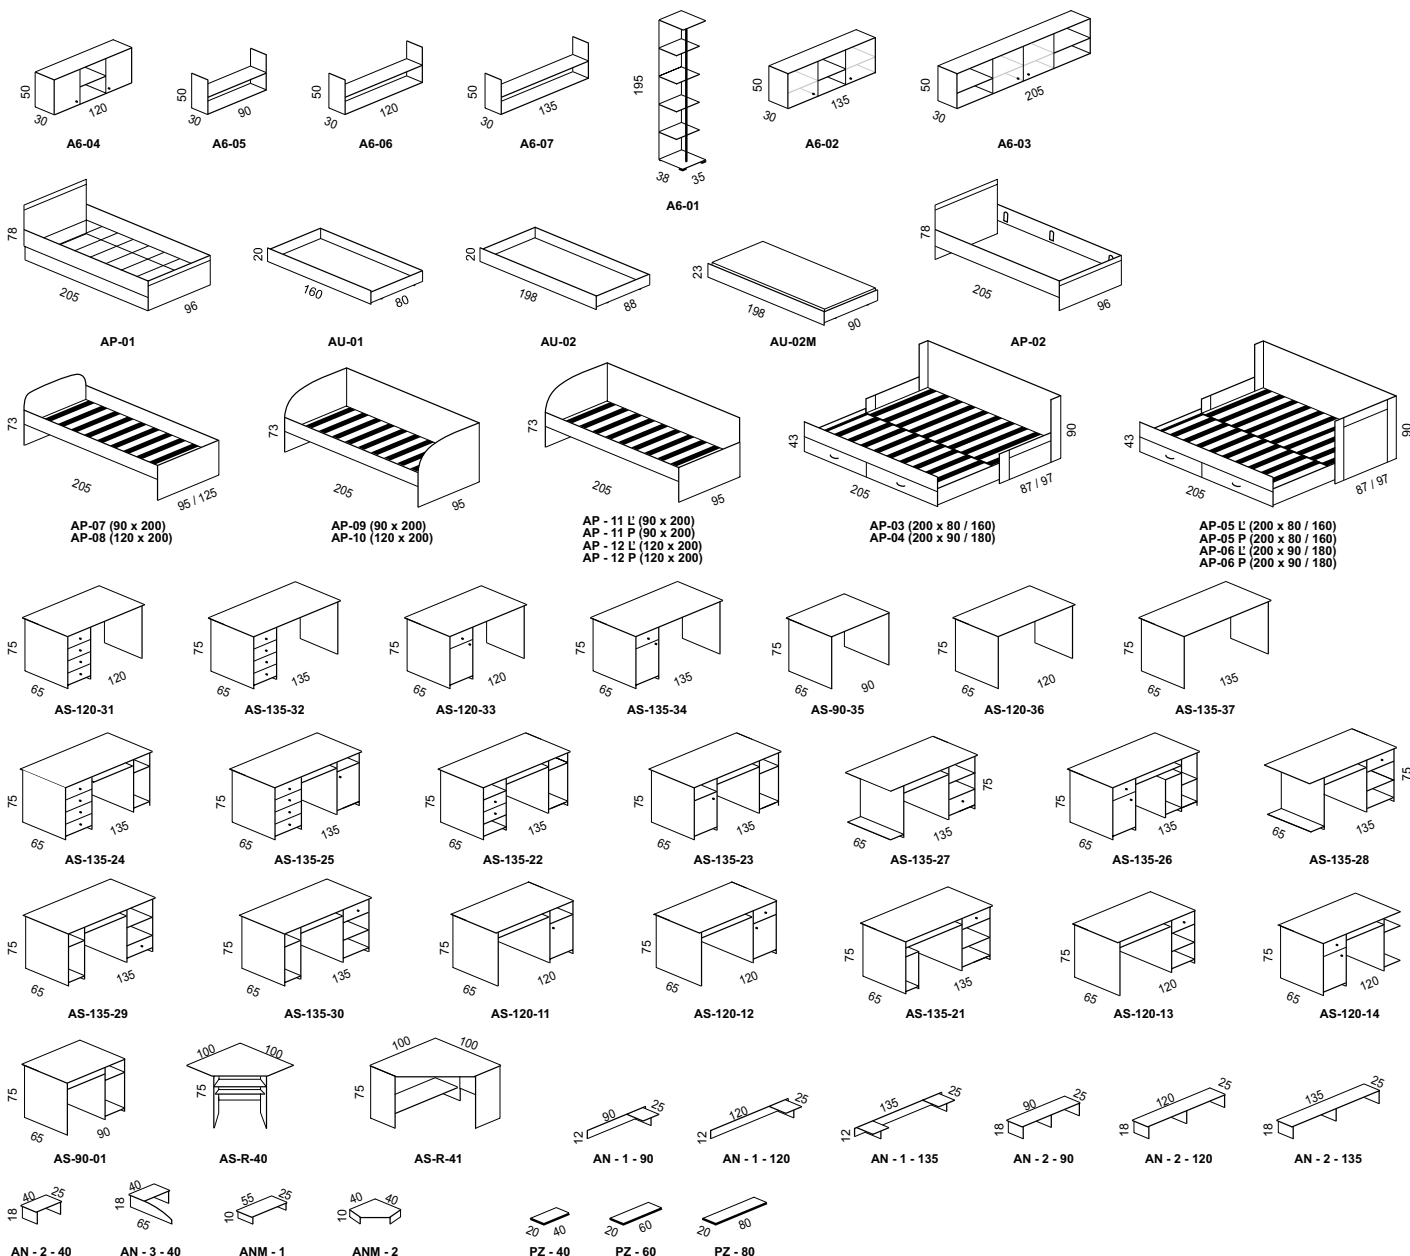

slonová kost   vanilka   zelená   červená čínska 20   fialová fukzia 21   modrá 22   oranžová 23   zelená limetka 24   žltá 25   hnedá malaga 26

Jednoduchý a účelný sektorový nábytkový súbor ADAM zaujme zákazníka svojou funkčnosťou, variabilitou a širokou škálou odtieňov s možnosťou nekonečných kombinácií predných plôch. ADAM predstavuje praktické a vkusné riešenie obytného priestoru.

Maximálne využitie priestoru docielite použitím postele s úložným priestorom v kombinácii s rohovými skriňami a prvkami závesných políc. Optimálne využitie pracovnej plochy dosiahnete inštalovaním rôznych typov nadstavcov.

Nábytok ADAM je vyrábaný z laminovanej drevotrieskovej dosky hrúbky 18 a 25 mm v prevedeniach buk, čerešňa, jelša, javor, woodline mocca, dub, biela, orech, wenge, woodline creme a dub bardolino. Laminovaná doska výborne odoláva agresívnym látkam, mechanickému poškodeniu a má jednoduchú údržbu. Hrany sú chránené výlučne odolnou ABS hranou hrúbky 2 a 0,5 mm. Dlhotrvajúcu funkčnosť tohto nábytkového súboru zabezpečujú kovové zásuvkové výsuvy, kvalitné pánty a ergonomické kovové úchytky. Sortiment je dodávaný v demonte. Všetky materiály použité pri výrobe sú testované a zdravotne nezávadné.