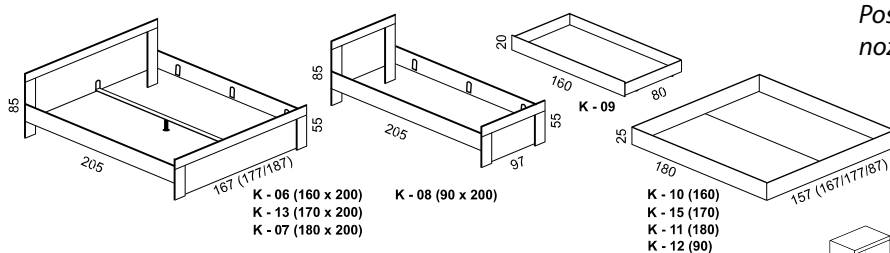

## Nova

Posteľ so zásuvkou – jedno z riešení úložného priestoru spálne KORA

Posteľ so zníženým nožným čelom

Skriňa so zvýšenou výškou na 250 cm

## Kora

Postele sa vyrábajú aj v prevedení so zníženým nožným čelom a v dĺžkach 195 a 210 cm