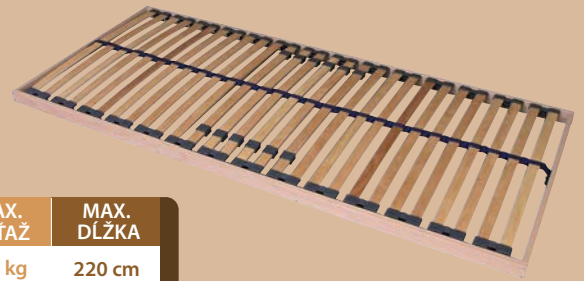

2. Double T6

VÝŠKA	MAX. ZATAŽ	MAX. DĹŽKA
5 cm	120 kg	220 cm

Nepolohovateľný rošt s predpäťmi lamelami vo výkyvných kaučukových púzdrach so stredovým popruhom s možnosťou nastavenia tvrdosti 6-tich lamiel v strede