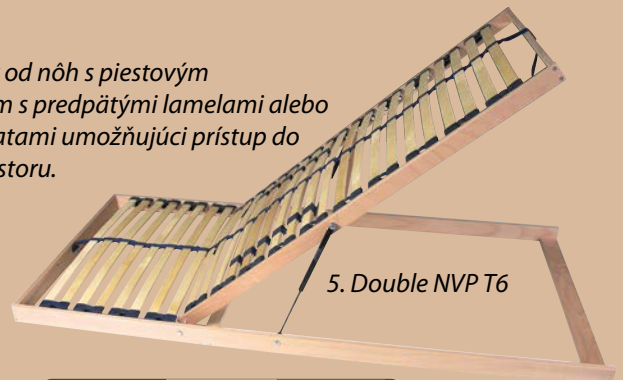

5. Double NVP T6

VÝŠKA	MAX. ZATAŽ	MAX. DĹŽKA
7 cm	120 kg	220 cm

TRIBYTT LATEX zone

16 cm

Nosné jadro: komfortná vrstva z latexovej peny, 7-zón, vrstva z PUR peny, kokosová doska (vzdušnosť a rozloženie tlaku)

Poťahová látka a termovýplň: ECOSTRETCH poťah, prešíané s antialergickou termovýplňou 300g/m², Superpolyfoam, nosné jadro matraca potiahnuté ochrannou textúrou (tzv. OT)

LATEX

TRIBYTT VISCO comfort

Memory effect foam

16 cm

Nosné jadro: komfortná výššia vrstva z termocitlivej visco peny MEF, vrstva z PUR peny s profilom - comfortSoft.

Poťahová látka a termovýplň: ECOSTRETCH poťah, prešíané s antialergickou termovýplňou 300 g/m², Superpolyfoam, nosné jadro matraca potiahnuté ochrannou textúrou (tzv. OT)

MEF PENA