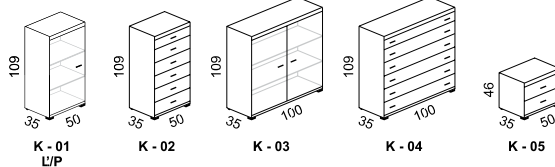

Kora

Postele sa vyrábajú aj v prevedení so zníženým nožným čelom a v dĺžkach 195 a 210 cm