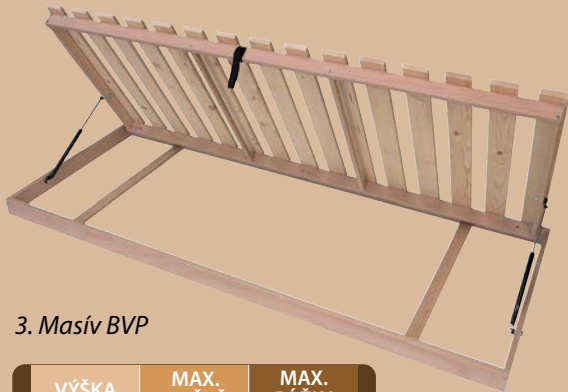

3. Masív BVP

VÝŠKA	MAX. ZATAŽ	MAX. DĹŽKA
9 cm	120 kg	220 cm

Rošt výklopný z boku s piestovým mechanizmom so smrekovými latami umožňujúci prístup do úložného priestoru