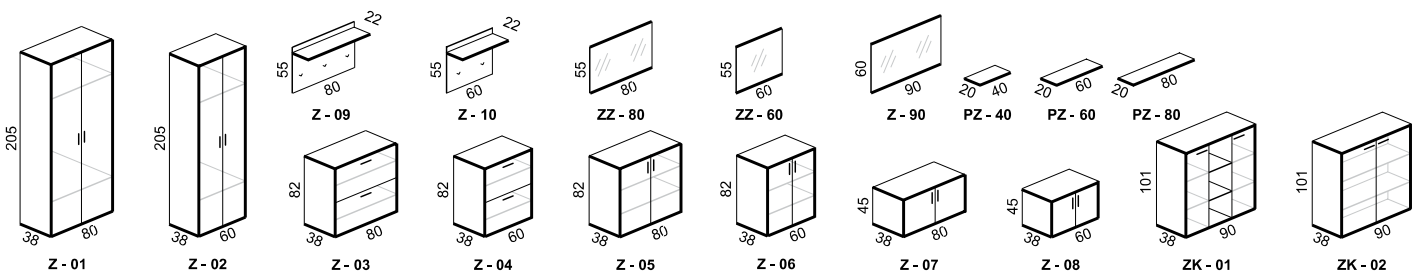

Zuzana

Maximálna funkčnosť a účelnosť pri daných rozmeroch je jedna z predností sektorového predsieňového nábytku LUCIA, ZUZANA a DANIELA. Svojím konštrukčným riešením a variabilitou umožňujú zariadiť predsieň podľa Vašich predstáv a možností. Ideálne splňajú aj náročné estetické požiadavky. Kombinovaním predných plôch v odtieni slonová kosť s kontrastnými korpusmi vytvárate moderný a harmonický celok.

Materiálovým základom predsiení je laminovaná doska v kombinácii hrúbok 18 a 25 mm vo farebných prevedeniach buk, čerešňa, jelša, javor, woodline mocca, dub, biela, orech, wenge, woodline creme a dub bardolino. Exponované hrany sú chránené odolnou ABS hranou hrúbky 2 mm a 0,5 mm. Zásuvky sú tvorené kvalitnými metalboxovými výsuvmi. Celkový príjemný vzhľad dotvárajú celohliníkové úchytky s roztečou 128 mm. Tovar je dodávaný v demonte. Všetky materiály použité pri výrobe sú testované a zdravotne nezávadné.