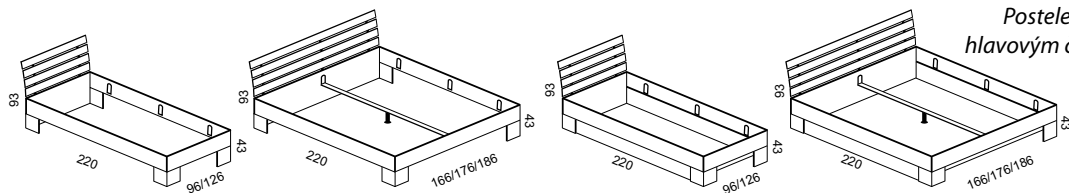

## Kora

Postele sa vyrábajú aj v prevedení so zníženým nožným čelom a v dĺžkach 195 a 210 cm

# Tina

spálňa

Posteľ s možnosťou výberu hlavového čela a úložného priestoru

## Tina

T - 01 (90 x 200)  
T - 02 (120 x 200)

T - 03 (160 x 200)  
T - 04 (170 x 200)  
T - 05 (180 x 200)

T - 06 (90 x 200) s ÚP  
T - 07 (120 x 200) s ÚP

T - 08 (160 x 200) s ÚP  
T - 09 (170 x 200) s ÚP  
T - 10 (180 x 200) s ÚP