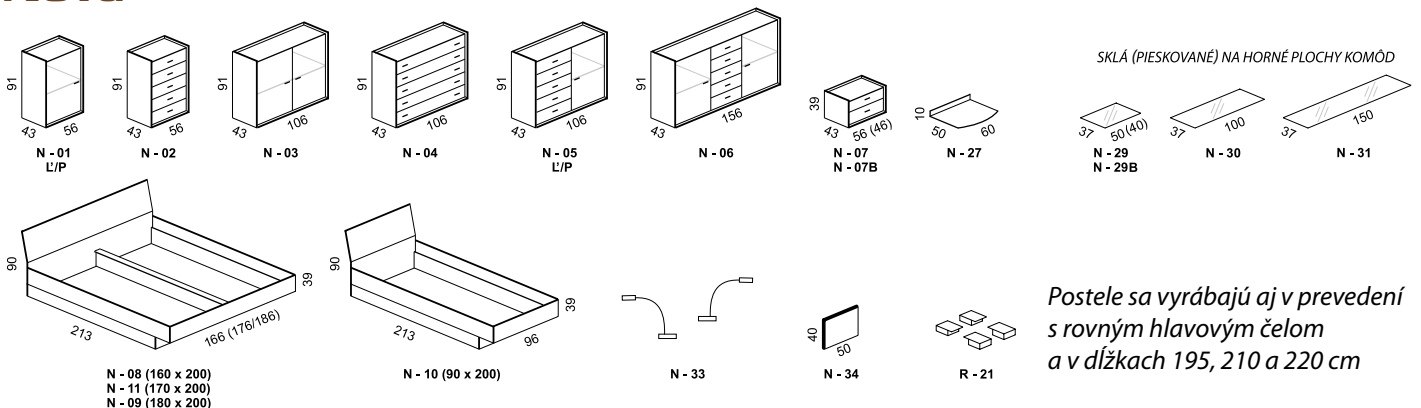

## Nova

Posteľ so zásuvkou – jedno z riešení úložného priestoru spálne KORA

Posteľ so zníženým nožným čelom

Skriňa so zvýšenou výškou na 250 cm