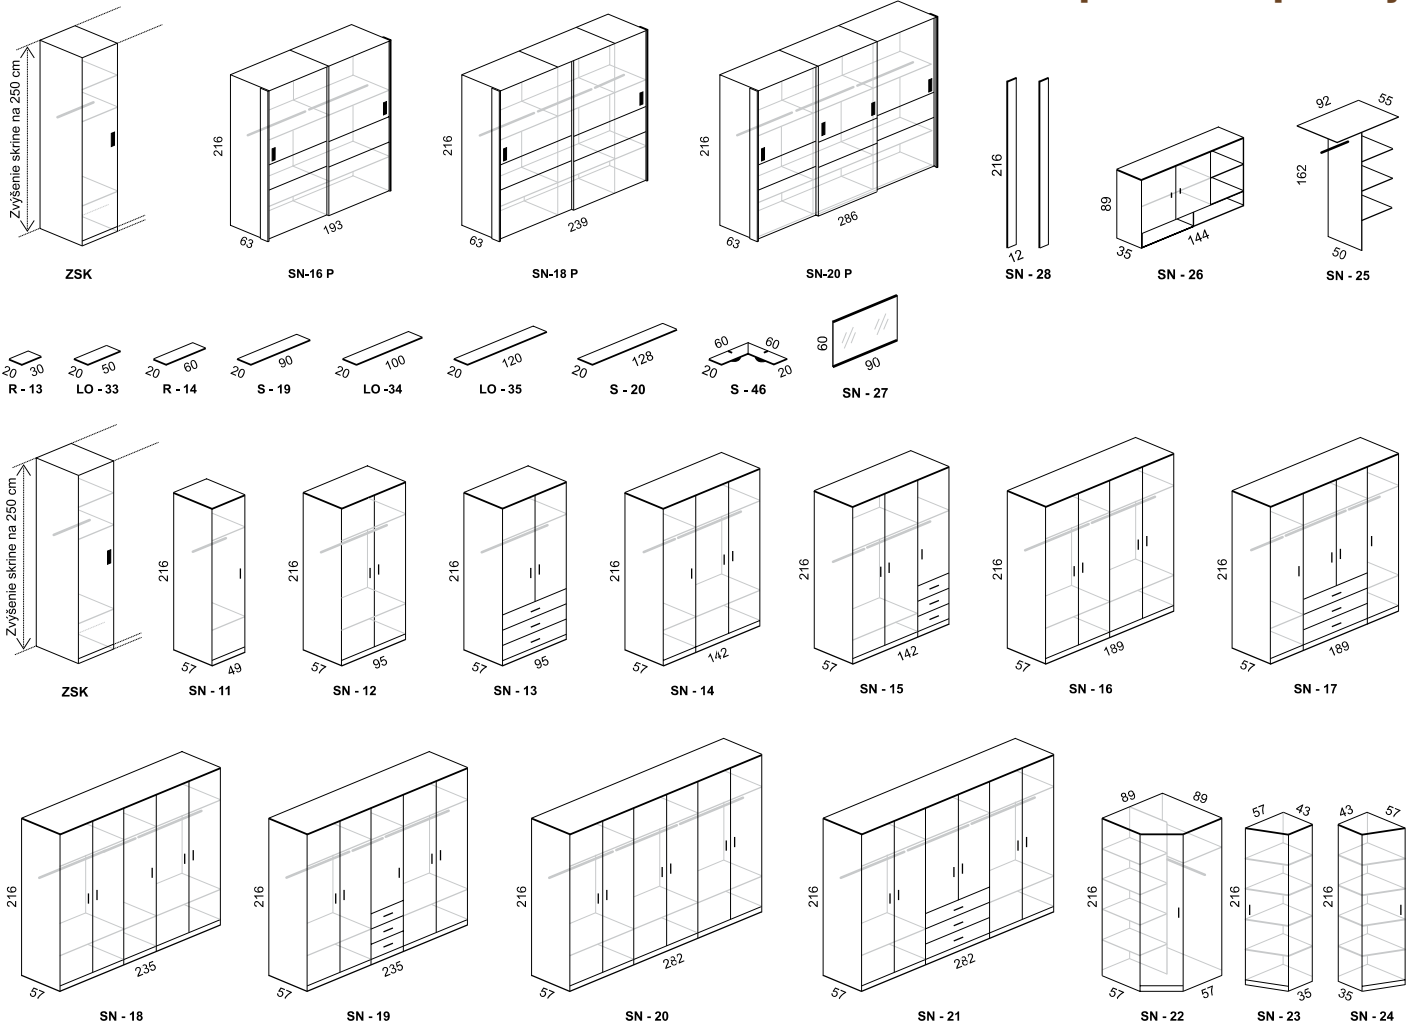

Prijemným miestom odpočinku, plnohodnotného spánku, ale aj zábavy sa stanú Vaše spálne použitím nábytku spálňových zostáv NOVA, KORA, TINA a VERA.

Netradičným riešením designu, konštrukcie a spojov predstavujú jednoduchý, variabilný a účelný systém na zariadenie spálne. Možnosťou vytvárania vlastných zostáv skriň s otváracími alebo posuvnými dverami v dvoch výškach a použitím nastavieb a úložných priestorov postelí spĺňajú požiadavky aj náročnejších zákazníkov. Použitím pevne zabudovaného integrovaného výklopného roštu s piestovým mechanizmom v spojení s odporúčanými matracmi dosiahnete výrazné cenové zvýhodnenie.

Alternatíva montáže nočných stolíkov a komôd dole alebo hore dnom charakterizuje spálňu NOVA ako vysoko variabilný a komfortný typ nábytku. Výšková nastaviteľnosť ložnej plochy postele KORA a TINA zvyrazňuje ich moderný trend. Použitím pogumovaných koliesok zásuviek postelí chránime hodnoty Vašej podlahy. Estetický vzhľad umocňujú hliníkové úchytky a štýlové nožičky. Prijemnú večernú atmosféru pri knihe môžu vylepšiť svietidlá a chrbtové opierky doobjednávané k posteliam.

Materiálovým základom spálňových zostáv je laminovaná doska v kombinácii hrúbok 18 a 25 mm vo farebných prevedeniach buk, čerešňa, jelša, javor, woodline mocca, dub, biela, orech, wenge, woodline creme a dub bardolino. Exponované hrany sú chránené výlučne kvalitnou a odolnou ABS hranou hrúbky 2 mm a 0,5 mm. Zásuvky skriň sú vedené pevnými bočnými kovovými plnovýsuvmi so samozatváracím systémom. Dvere posuvných skriň sa posúvajú na kvalitných oceľových vodiacich prvkoch. Tovar je dodávaný v demonte. Všetky materiály použité pri výrobe sú testované a zdravotne nezávadné.