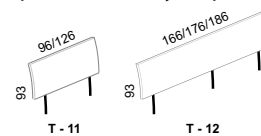

T - 01 (90 x 200)
T - 02 (120 x 200)

T - 03 (160 x 200)
T - 04 (170 x 200)
T - 05 (180 x 200)

T - 06 (90 x 200) s ÚP
T - 07 (120 x 200) s ÚP

T - 08 (160 x 200) s ÚP
T - 09 (170 x 200) s ÚP
T - 10 (180 x 200) s ÚP

Postele sa vyrábajú aj v prevedení s rovným
hlavovým čelom a v dĺžkach 195, 210 a 220 cm.
Postele Tina sú kombinovateľné
s doplnkami ostatných spální.