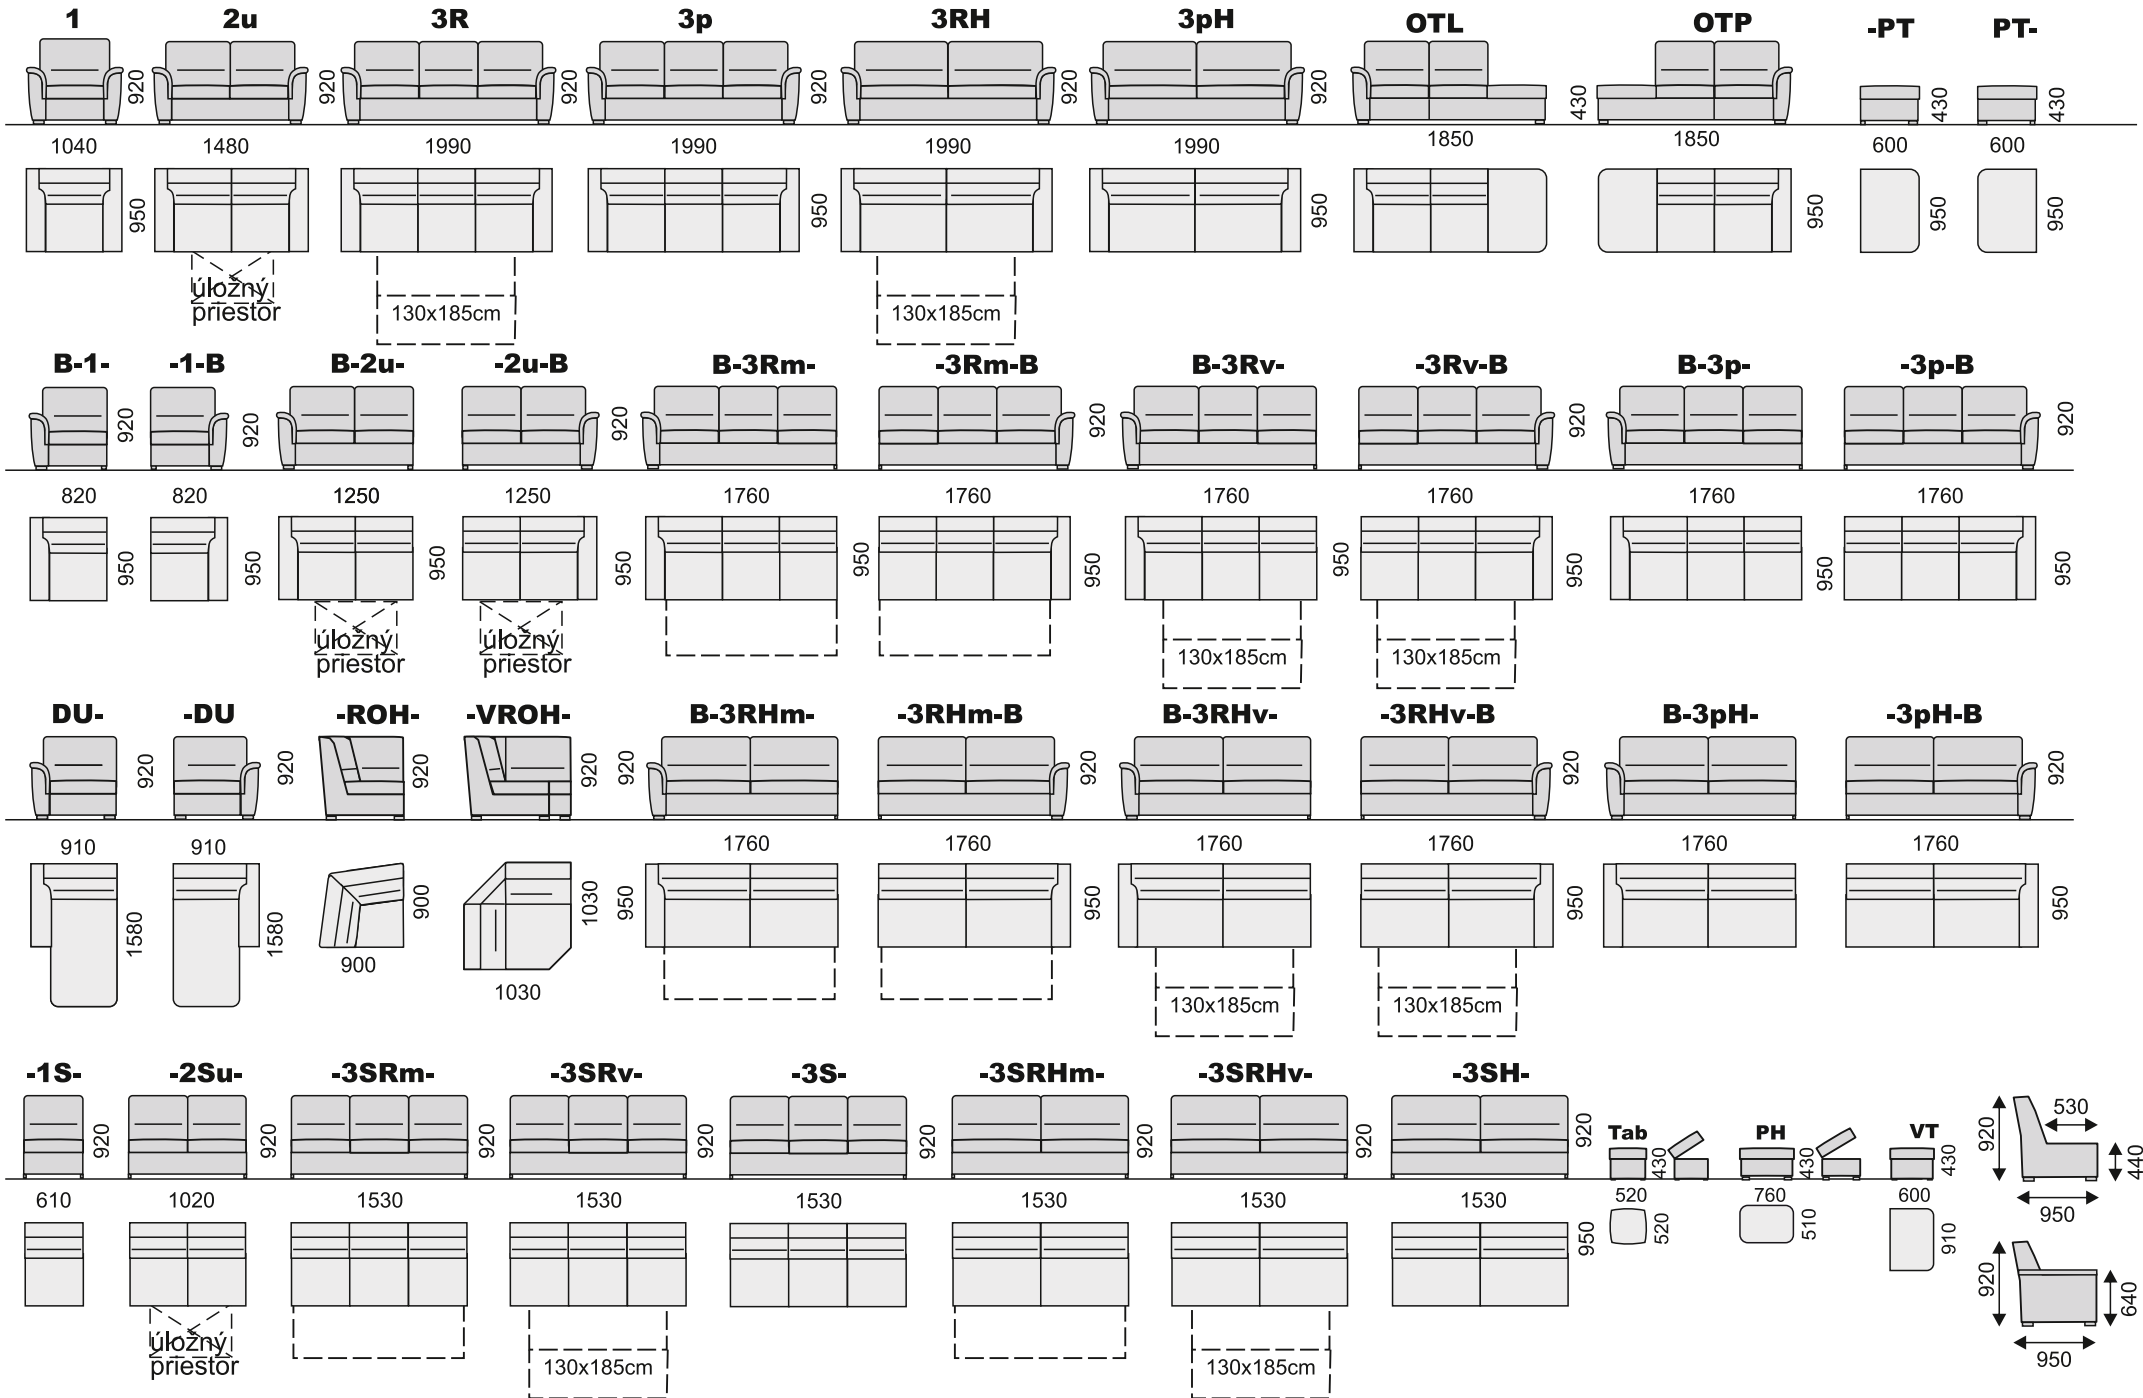

SARAH, SABRINA s bokom č.1