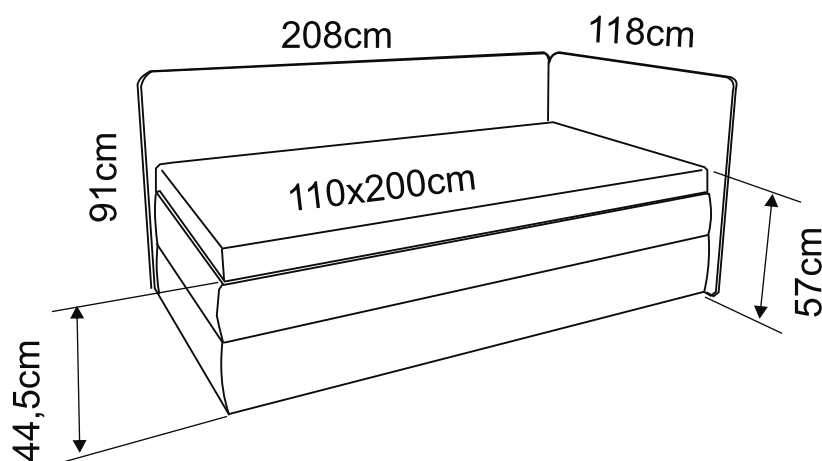

OPTIMA

OPTIMA

pohodné široké lôžko, s čalúnenými čelami, s úložným priestorom, univerzálne ĽAVO - PRAVÉ prevedenie, plocha na spanie 110x200cm, v ponuke dve prevedenia výklopných roštov:

OPTIMA 2 s výklopným lamelovým roštom bez matraca.

OPTIMA 4 očalúnený pružinový pevný smrekový rám, bočné vyklápanie.

Doplňky: možno dokúpiť vankúše.

OPTIMA 4