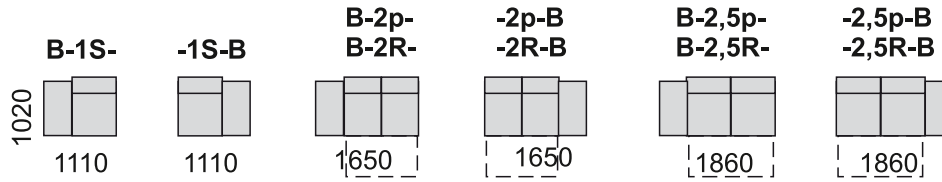

bok č.1

bok č.2

VT taburetka SIONE

taburetka SIONE malá

SIONE

súprava B-2R-ROH-DM, bok č.1

Sione je moderná rohová sedacia súprava rozkladacia so sklopnými opierkami. V ponuke sú dva typy bokov na výber (polohovací bok č.1 a pevný bok č.2). Opierky sú sklopné do viacerých polôh aj na rohovom elemente. Plocha na spanie s 2RS-elementom 120x190cm, 120x220cm s 2,5RS-elementom. Pohodlné sedenie zabezpečujú kvalitné vysokoelastické PUR peny a vlnité pružiny v sedáku. Výška so sklopenou opierkou v dolnej polohe: 81cm, výška v hornej polohe 98 cm. výška sedenia 43 cm, hĺbka sedenia 61cm. Nohy drevené valce výšky 6 cm, pre boky č.1 nohy typ SIZ, pre boky č.2 nohy typ SIN.

B-2R-ROH-DM

súprava B-2R-ROH-DM, bok č.1

súprava B-2,5R-DU, bok č.2

SIONE

BOKY č.1:

BOKY č.2:

taburetka SIONE
malá

VT taburetka SIONE

Príklady súprav :

(rozmery sú uvedené pre boky č.1)