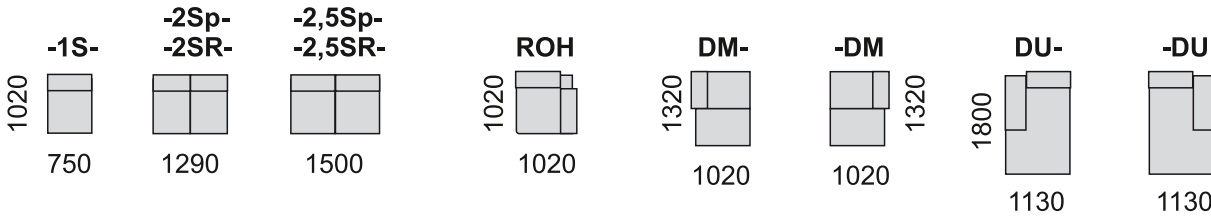

bok č.1

bok č.2

VT taburetka SIONE

taburetka SIONE malá

SIONE

súprava B-2R-ROH-DM, bok č.1

Sione je moderná rohová sedacia súprava rozkladacia so sklopnými opierkami. V ponuke sú dva typy bokov na výber (polohovací bok č.1 a pevný bok č.2). Opierky sú sklopné do viacerých polôh aj na rohovom elemente. Plocha na spanie s 2RS-elementom 120x190cm, 120x220cm s 2,5RS-elementom. Pohodlné sedenie zabezpečujú kvalitné vysokoelastické PUR peny a vlnité pružiny v sedáku. Výška so sklopenou opierkou v dolnej polohe: 81cm, výška v hornej polohe 98 cm. výška sedenia 43 cm, hĺbka sedenia 61cm. Nohy drevené valce výšky 6 cm, pre boky č.1 nohy typ SIZ, pre boky č.2 nohy typ SIN.

B-2R-ROH-DM

súprava B-2R-ROH-DM, bok č.1

súprava B-2,5R-DU, bok č.2

SIONE

BOKY č.1:

BOKY č.2:

taburetka SIONE
malá

VT taburetka SIONE

Príklady súprav :

(rozmery sú uvedené pre boky č.1)