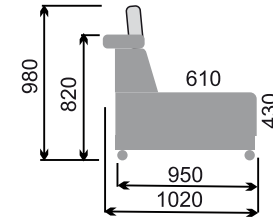

bok č.1

bok č.2

VT taburetka SIONE

taburetka SIONE malá

SIONE

súprava B-2R-ROH-DM, bok č.1

Sione je moderná rohová sedacia súprava rozkladacia so sklopnými opierkami. V ponuke sú dva typy bokov na výber (polohovací bok č.1 a pevný bok č.2). Opierky sú sklopné do viacerých polôh aj na rohovom elemente. Plocha na spanie s 2RS-elementom 120x190cm, 120x220cm s 2,5RS-elementom. Pohodlné sedenie zabezpečujú kvalitné vysokoelastické PUR peny a vlnité pružiny v sedáku. Výška so sklopenou opierkou v dolnej polohe: 81cm, výška v hornej polohe 98 cm. výška sedenia 43 cm, hĺbka sedenia 61cm. Nohy drevené valce výšky 6 cm, pre boky č.1 nohy typ SIZ, pre boky č.2 nohy typ SIN.

B-2R-ROH-DM

súprava B-2R-ROH-DM, bok č.1

súprava B-2,5R-DU, bok č.2

SIONE

BOKY č.1:

BOKY č.2:

taburetka SIONE
malá

VT taburetka SIONE

Príklady súprav :

(rozmery sú uvedené pre boky č.1)