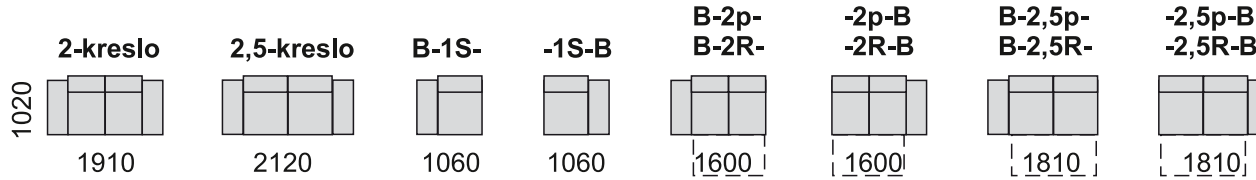

bok č.1

bok č.2

VT taburetka SIONE

taburetka SIONE malá

SIONE

súprava B-2R-ROH-DM, bok č.1

Sione je moderná rohová sedacia súprava rozkladacia so sklopnými opierkami. V ponuke sú dva typy bokov na výber (polohovací bok č.1 a pevný bok č.2). Opierky sú sklopné do viacerých polôh aj na rohovom elemente. Plocha na spanie s 2RS-elementom 120x190cm, 120x220cm s 2,5RS-elementom. Pohodlné sedenie zabezpečujú kvalitné vysokoelastické PUR peny a vlnité pružiny v sedáku. Výška so sklopenou opierkou v dolnej polohe: 81cm, výška v hornej polohe 98 cm. výška sedenia 43 cm, hĺbka sedenia 61cm. Nohy drevené valce výšky 6 cm, pre boky č.1 nohy typ SIZ, pre boky č.2 nohy typ SIN.

B-2R-ROH-DM

súprava B-2R-ROH-DM, bok č.1

súprava B-2,5R-DU, bok č.2

SIONE

BOKY č.1:

BOKY č.2:

taburetka SIONE
malá

VT taburetka SIONE

Príklady súprav :

(rozmery sú uvedené pre boky č.1)