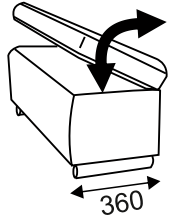

bok č.1

bok č.2

VT taburetka SIONE

taburetka SIONE malá

SIONE

súprava B-2R-ROH-DM, bok č.1

Sione je moderná rohová sedacia súprava rozkladacia so sklopnými opierkami. V ponuke sú dva typy bokov na výber (polohovací bok č.1 a pevný bok č.2). Opierky sú sklopné do viacerých polôh aj na rohovom elemente. Plocha na spanie s 2RS-elementom 120x190cm, 120x220cm s 2,5RS-elementom. Pohodlné sedenie zabezpečujú kvalitné vysokoelastické PUR peny a vlnité pružiny v sedáku. Výška so sklopenou opierkou v dolnej polohe: 81cm, výška v hornej polohe 98 cm. výška sedenia 43 cm, hĺbka sedenia 61cm. Nohy drevené valce výšky 6 cm, pre boky č.1 nohy typ SIZ, pre boky č.2 nohy typ SIN.

B-2R-ROH-DM

súprava B-2R-ROH-DM, bok č.1

súprava B-2,5R-DU, bok č.2

SIONE

BOKY č.1:

BOKY č.2:

taburetka SIONE
malá

VT taburetka SIONE

Príklady súprav :

(rozmery sú uvedené pre boky č.1)