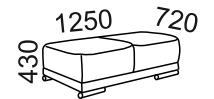

bok č.1

bok č.2

VT taburetka SIONE

taburetka SIONE malá

SIONE

súprava B-2R-ROH-DM, bok č.1

Sione je moderná rohová sedacia súprava rozkladacia so sklopnými opierkami. V ponuke sú dva typy bokov na výber (polohovací bok č.1 a pevný bok č.2). Opierky sú sklopné do viacerých polôh aj na rohovom elemente. Plocha na spanie s 2RS-elementom 120x190cm, 120x220cm s 2,5RS-elementom. Pohodlné sedenie zabezpečujú kvalitné vysokoelastické PUR peny a vlnité pružiny v sedáku. Výška so sklopenou opierkou v dolnej polohe: 81cm, výška v hornej polohe 98 cm. výška sedenia 43 cm, hĺbka sedenia 61cm. Nohy drevené valce výšky 6 cm, pre boky č.1 nohy typ SIZ, pre boky č.2 nohy typ SIN.

B-2R-ROH-DM

súprava B-2R-ROH-DM, bok č.1

súprava B-2,5R-DU, bok č.2

SIONE

BOKY č.1:

BOKY č.2:

taburetka SIONE
malá

VT taburetka SIONE

Príklady súprav :

(rozmery sú uvedené pre boky č.1)