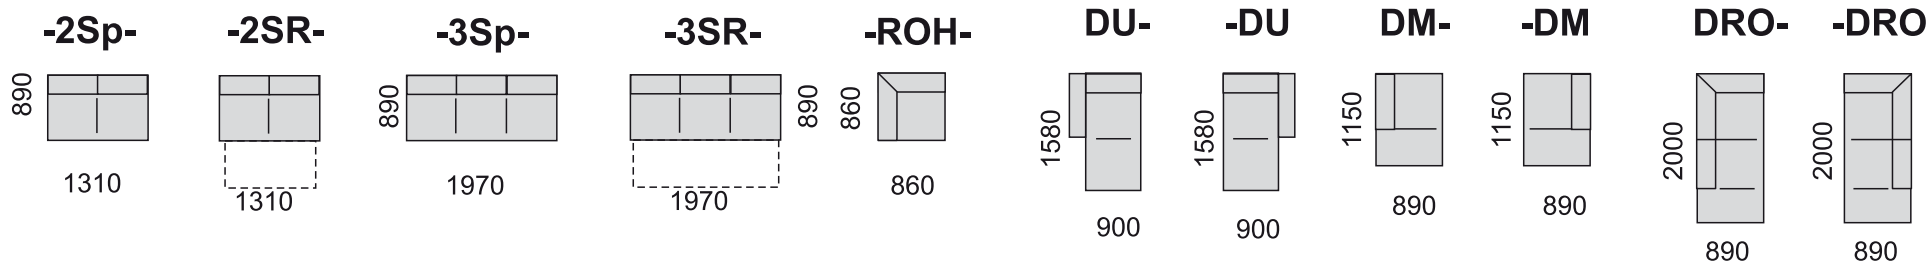

MISTRAL

Príklady súprav :