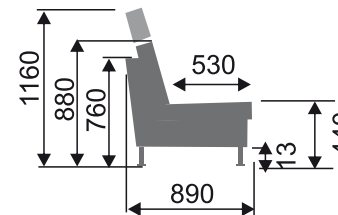

MISTRAL

Príklady súprav :