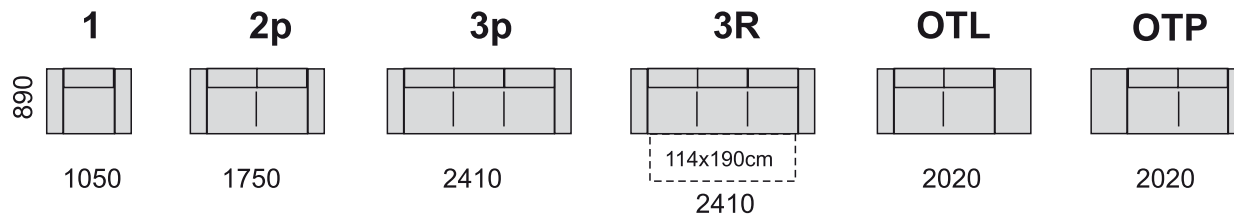

MISTRAL

Príklady súprav :