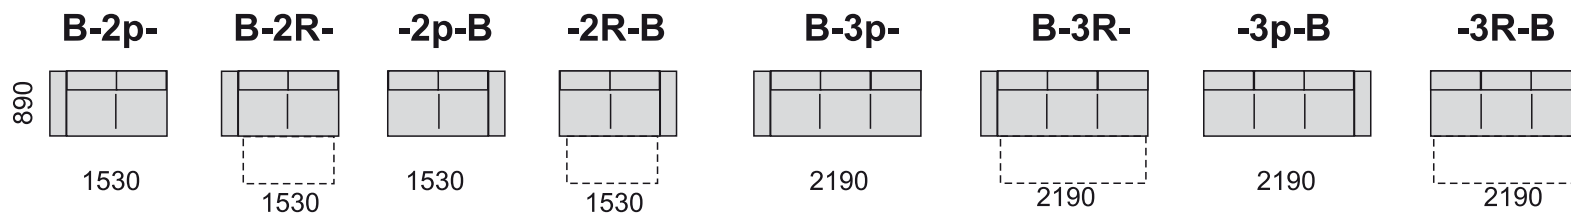

MISTRAL

Príklady súprav :