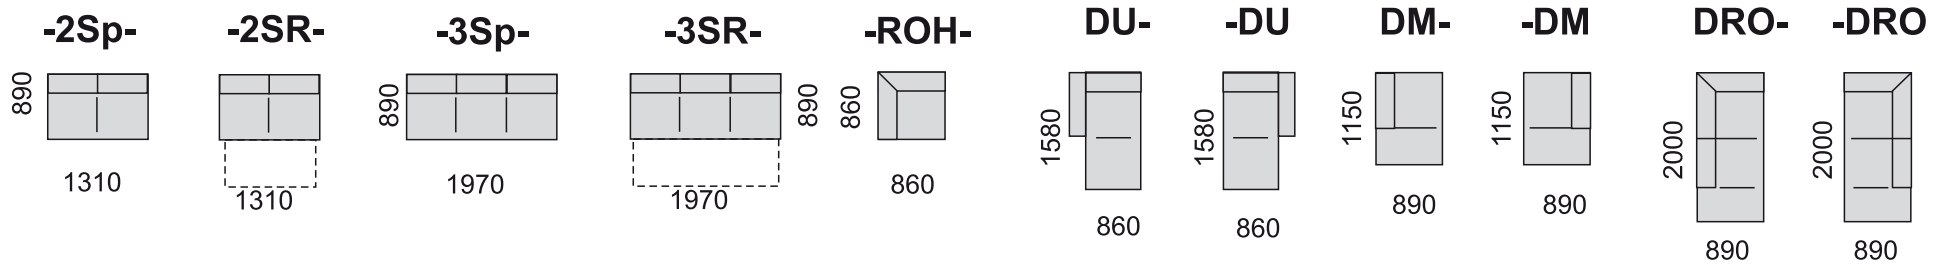

Konštrukcia sedáka z vysokoelastickej PUR peny na vlnitých pružinách.

Nohy výšky 13 cm, na výber tri typy nôh: VM - kovová, LK- kovová chróm, MA - drevená vo viacerých odtieňoch podľa vzorkovníka. Doplnky : podhlavník A, dekoratívne vankúše.

Nohy MA

Nohy VM

Nohy LK

DRO-2R-B

3R+1

B-2R-DU

Príklady súprav :